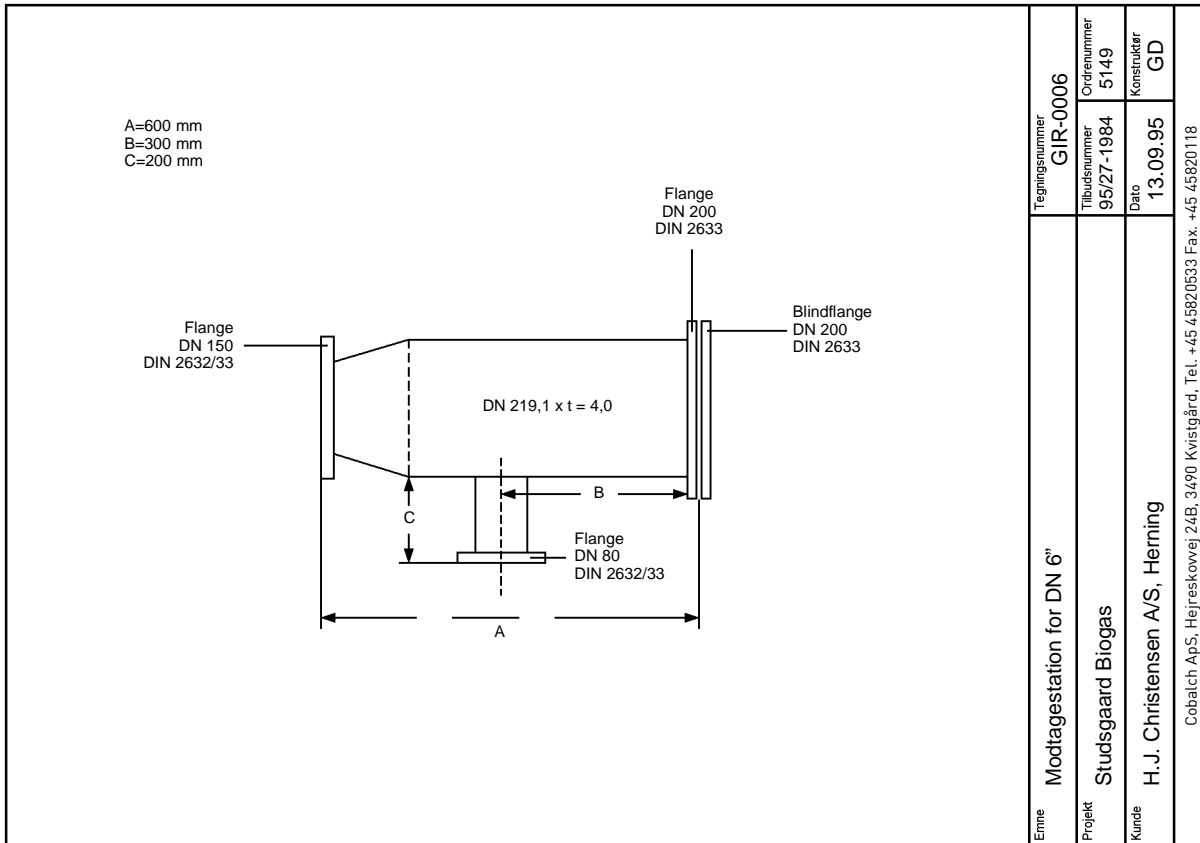

Retten til denne tegning og samtlige bilag forbliver vores. De er modtageren betroet og kun til personlig brug. Uden vores skriftlige tilladelse må de ikke kopieres, mangfoldigøres eller gøres tilgængelige for "tredie mand" især konkurrenter og deres ansatte. 15.12.97.