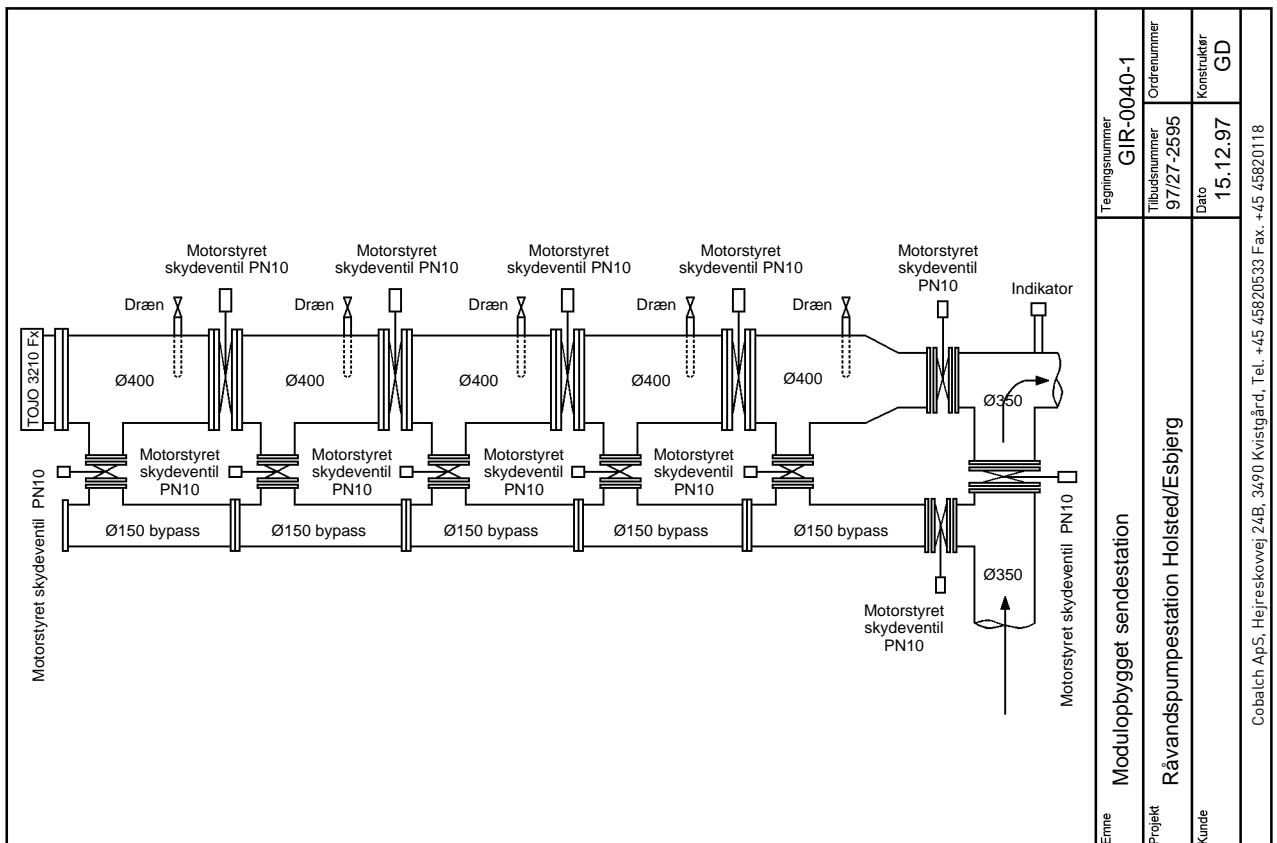

Retten til denne tegning og samtlige bilag forbliver vores. De er modtageren betroet og kun til personlig brug. Uden vores skriftlige tilladelse må de ikke kopieres, mangfoldigøres eller gøres tilgængelige for "tredie mand" især konkurrenter og deres ansatte. 15.12.97.