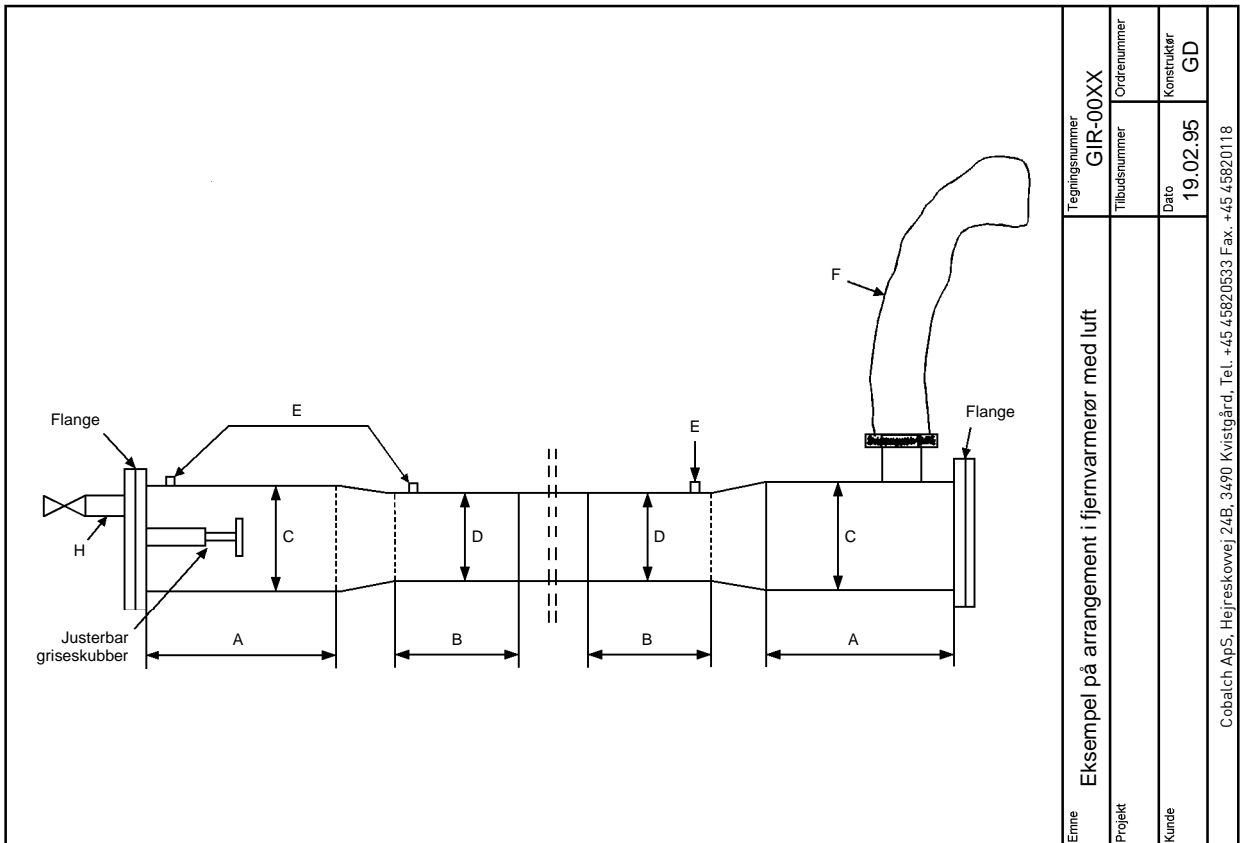

Retten til denne tegning og samtlige bilag forbliver vores. De er modtageren betroet og kun til personlig brug. Uden vores skriftlige tilladelse må de ikke kopieres, mangfoldiggøres eller gøres tilgængelige for "tredie mand" især konkurrenter og deres ansatte. 15.12.97.

04-00-227

Forbehold mod tekniske ændringer