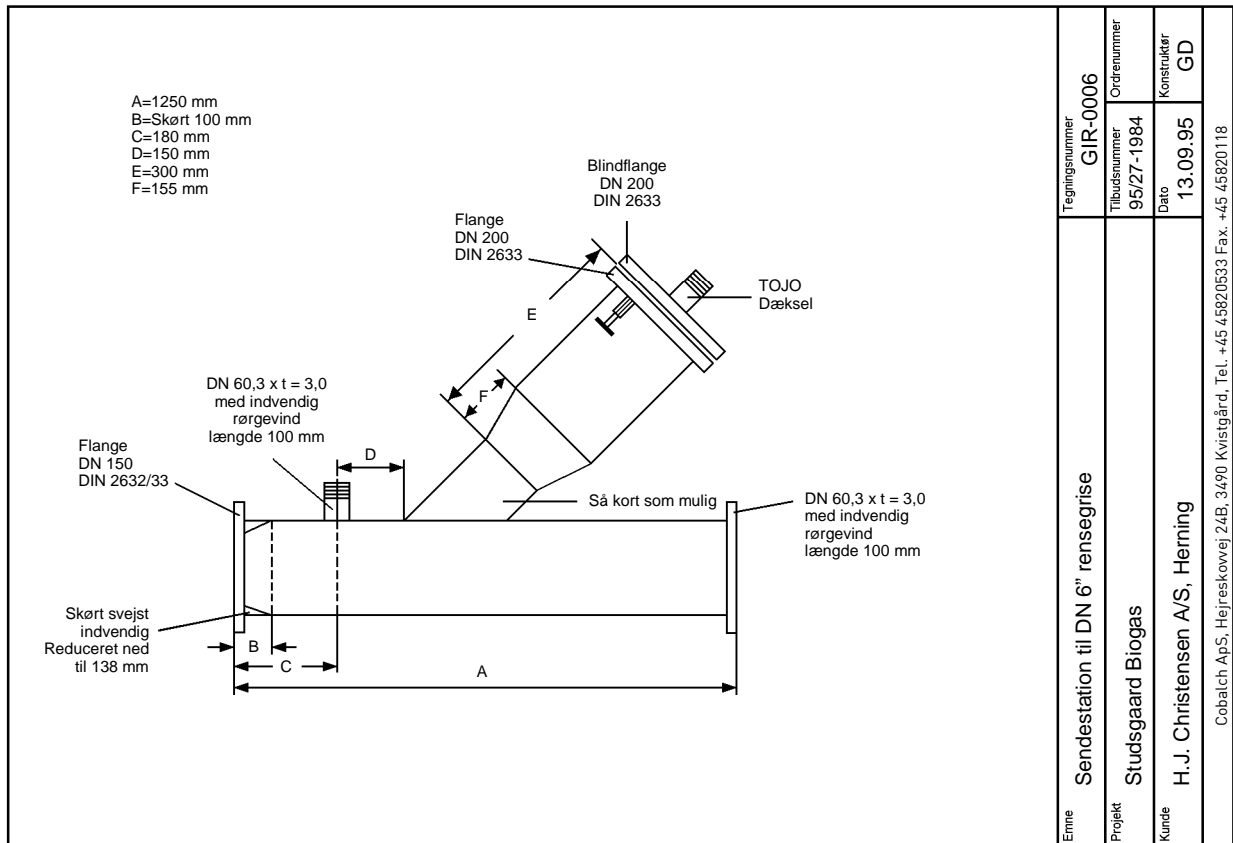

Retten til denne tegning og samtlige bilag forbliver vores. De er modtageren betroet og kun til personlig brug. Uden vores skriftlige tilladelse må de ikke kopieres, mangfoldigøres eller gøres tilgængelige for "tredie mand" især konkurrenter og deres ansatte. 15.12.97.