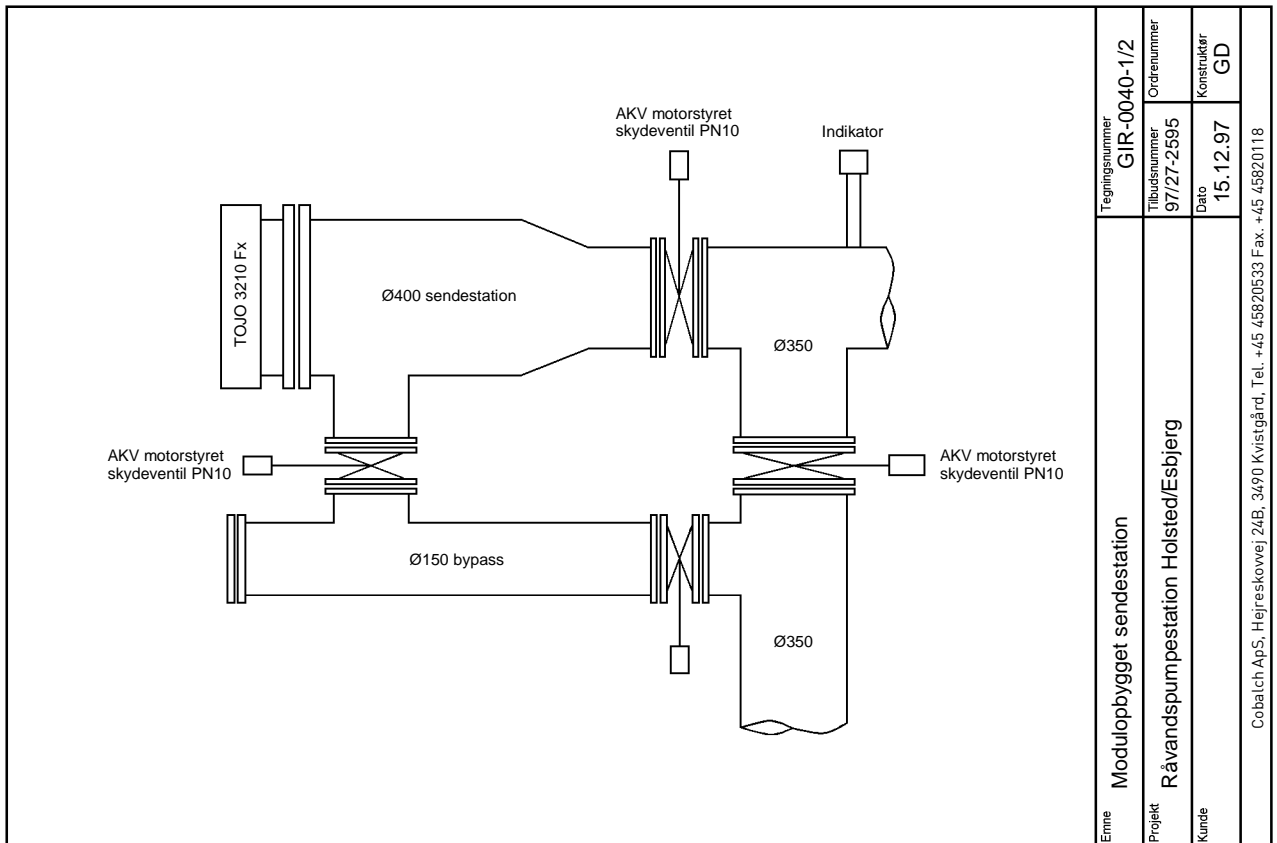

Retten til denne tegning og samtlige bilag forbliver vores. De er modtageren betroet og kun til personlig brug. Uden vores skriftlige tilladelse må de ikke kopieres, mangfoldigøres eller gøres tilgængelige for "tredie mand" især konkurrenter og deres ansatte. 15.12.97.