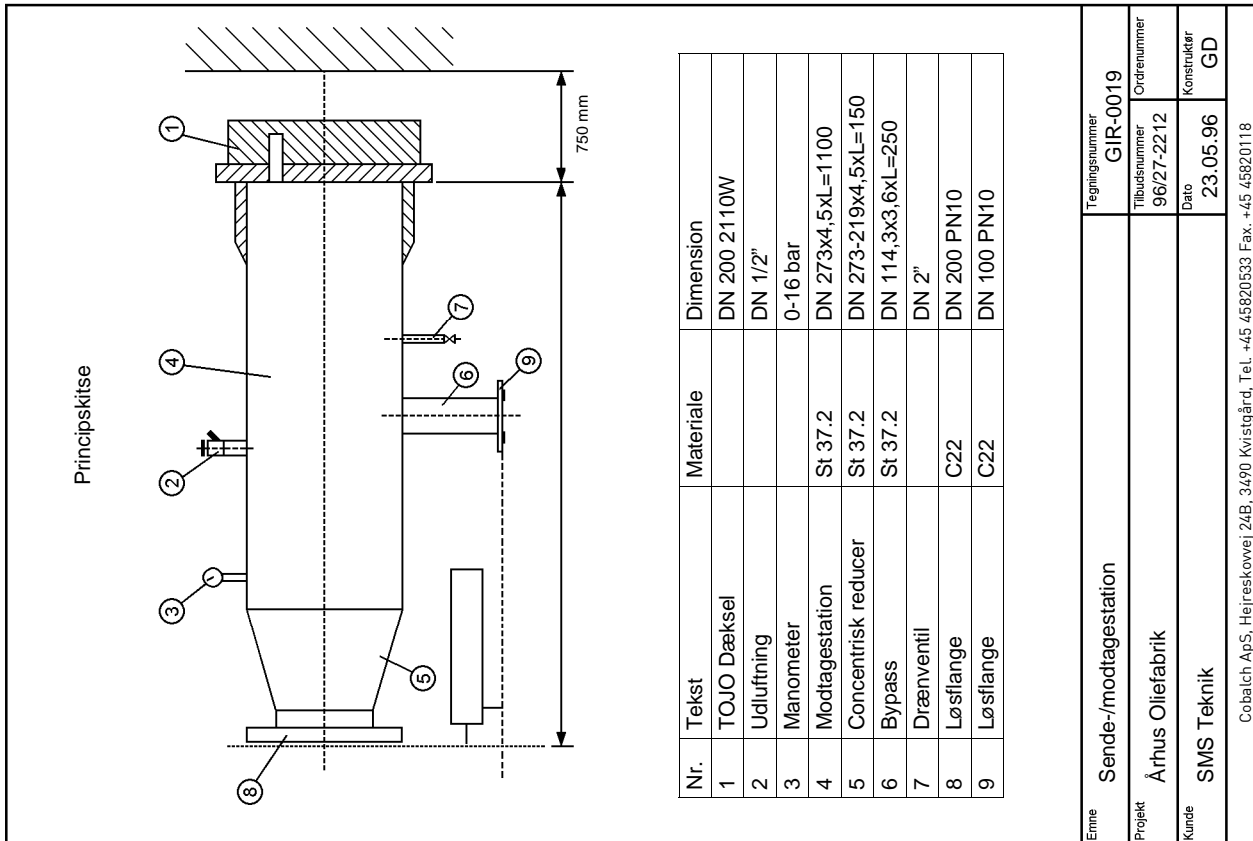

Retten til denne tegning og samtlige bilag forbliver vores. De er modtageren betroet og kun til personlig brug. Uden vores skriftlige tilladelse må de ikke kopieres, mangfoldiggøres eller gøres tilgængelige for "tredie mand" især konkurrenter og deres ansatte. 15.12.97.