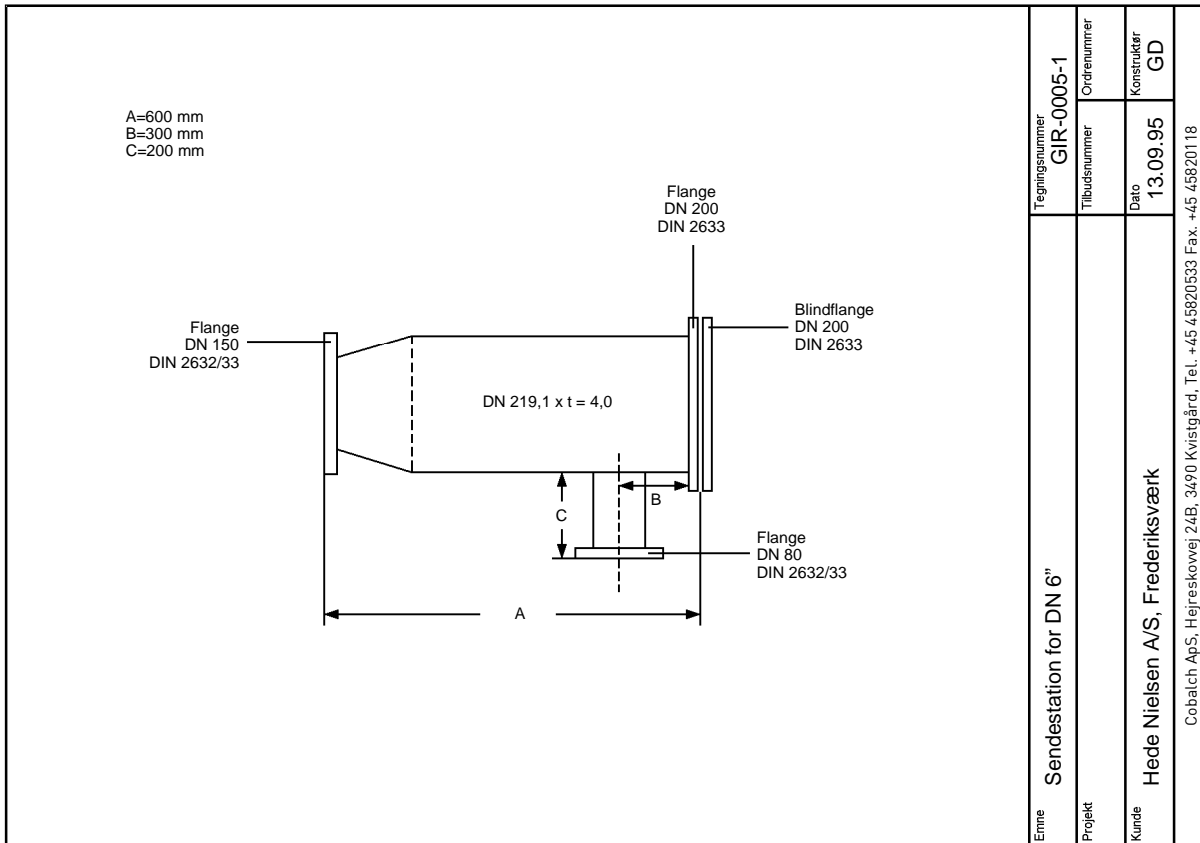

Retten til denne tegning og samtlige bilag forbliver vores. De er modtageren betroet og kun til personlig brug. Uden vores skriftlige tilladelse må de ikke kopieres, mangfoldigøres eller gøres tilgængelige for "tredie mand" især konkurrenter og deres ansatte. 15.12.97.