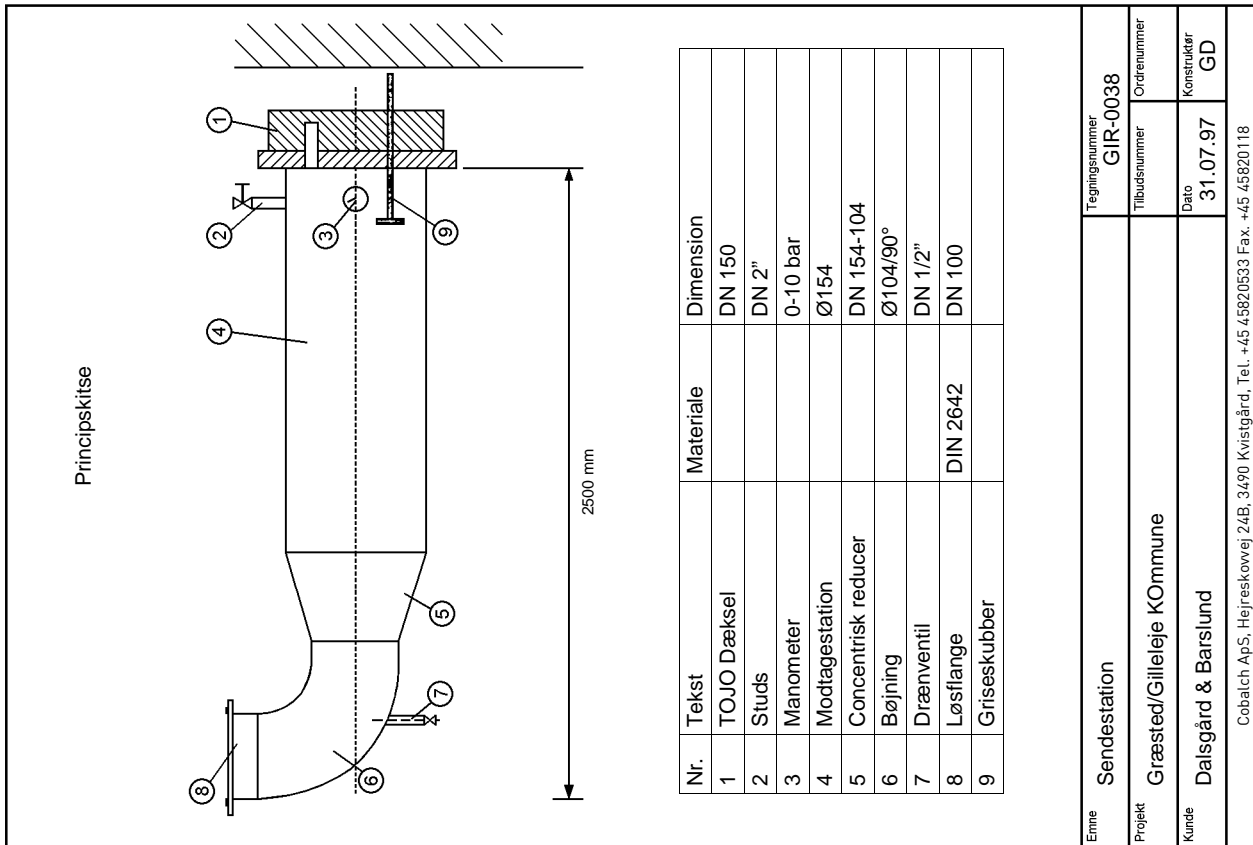

Retten til denne tegning og samtlige bilag forbliver vores. De er modtageren betroet og kun til personlig brug. Uden vores skriftlige tilladelse må de ikke kopieres, mangfoldiggøres eller gøres tilgængelige for "tredie mand" især konkurrenter og deres ansatte. 15.12.97.