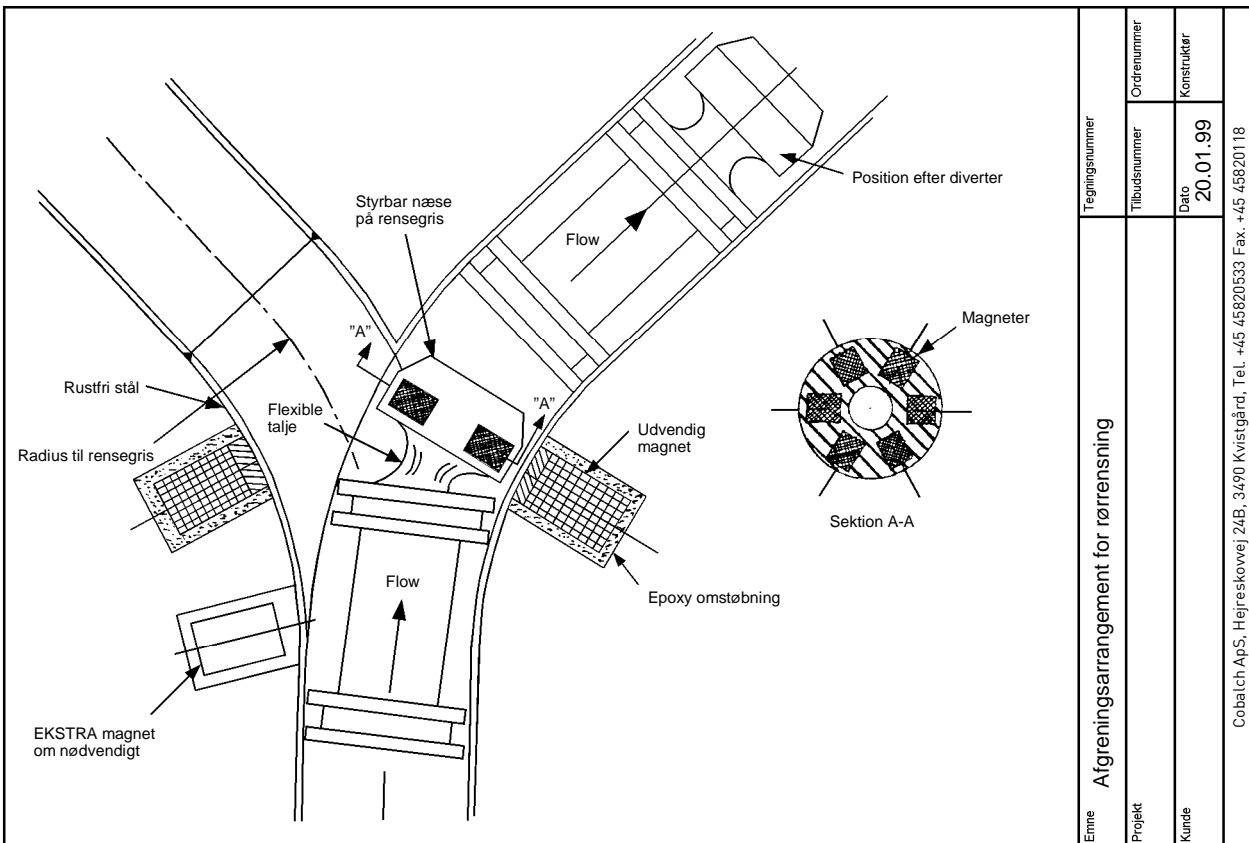

Retten til denne tegning og samtlige bilag forbliver vores. De er modtageren betroet og kun til personlig brug. Uden vores skriftlige tilladelse må de ikke kopieres, mangfoldigøres eller gøres tilgængelige for "tredie mand" især konkurrenter og deres ansatte. 15.12.97.