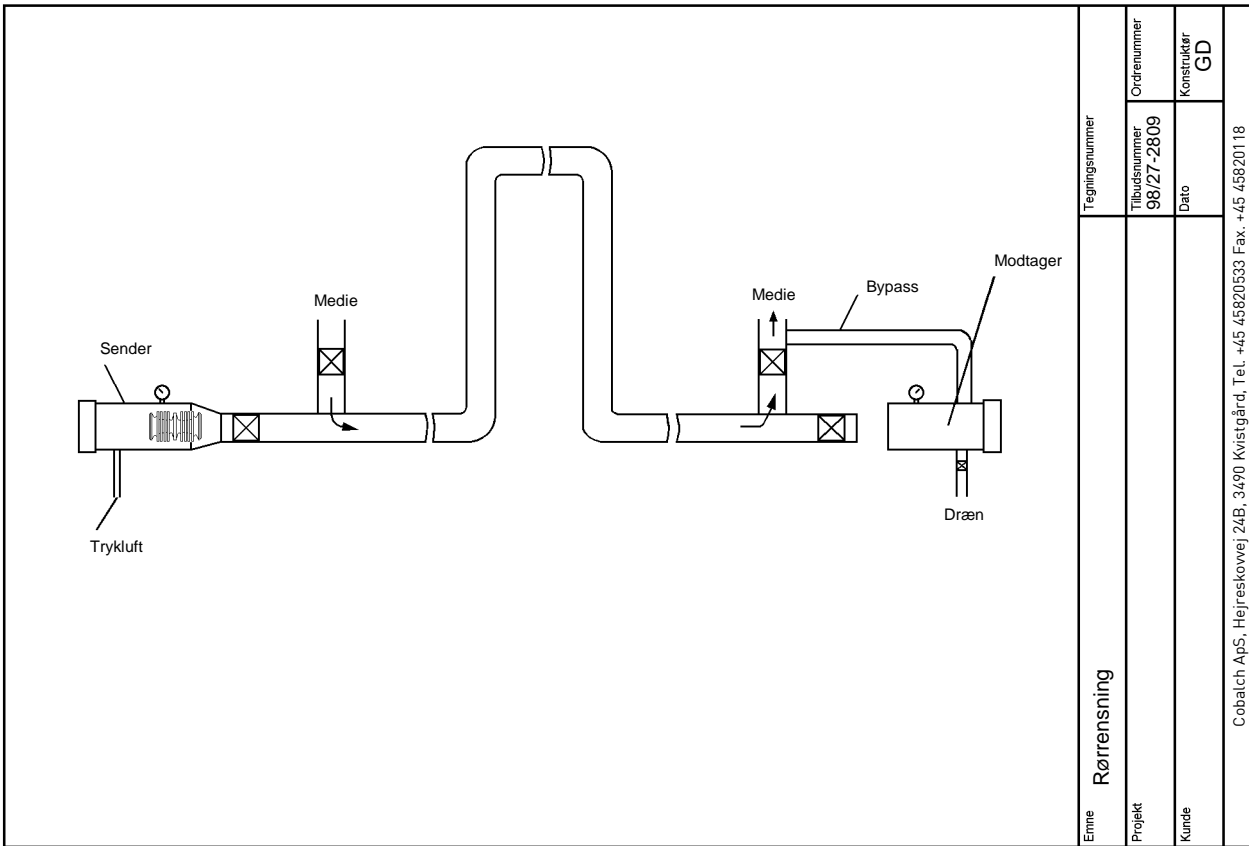

Retten til denne tegning og samtlige bilag forbliver vores. De er modtageren betroet og kun til personlig brug. Uden vores skriftlige tilladelse må de ikke kopieres, mangfoldigøres eller gøres tilgængelige for "tredie mand" især konkurrenter og deres ansatte. 15.12.97.