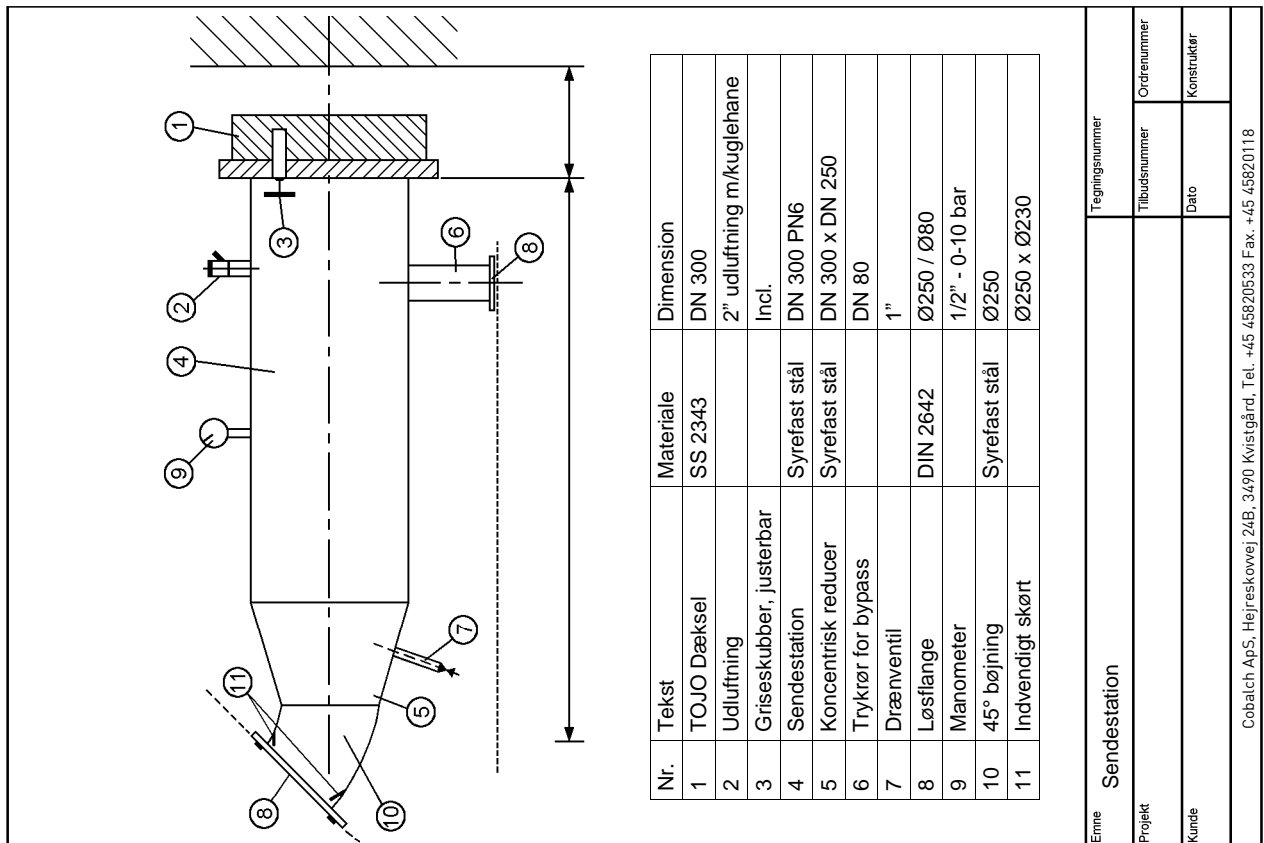

Emne	Modtagestation		
Projekt	Tegningsnummer	Tilbudsnummer	Ordrenummer
Kunde		Dato	Konstruktør
Cobalch ApS, Hejreskovvej 24B, 3490 Kvistgård, Tel. +45 45820533 Fax. +45 45820118			

Emne	Sendestation		
Projekt	Tegningsnummer	Tilbudsnummer	Ordrenummer
Kunde		Dato	Konstruktør
Cobalch ApS, Hejreskovvej 24B, 3490 Kvistgård, Tel. +45 45820533 Fax. +45 45820118			