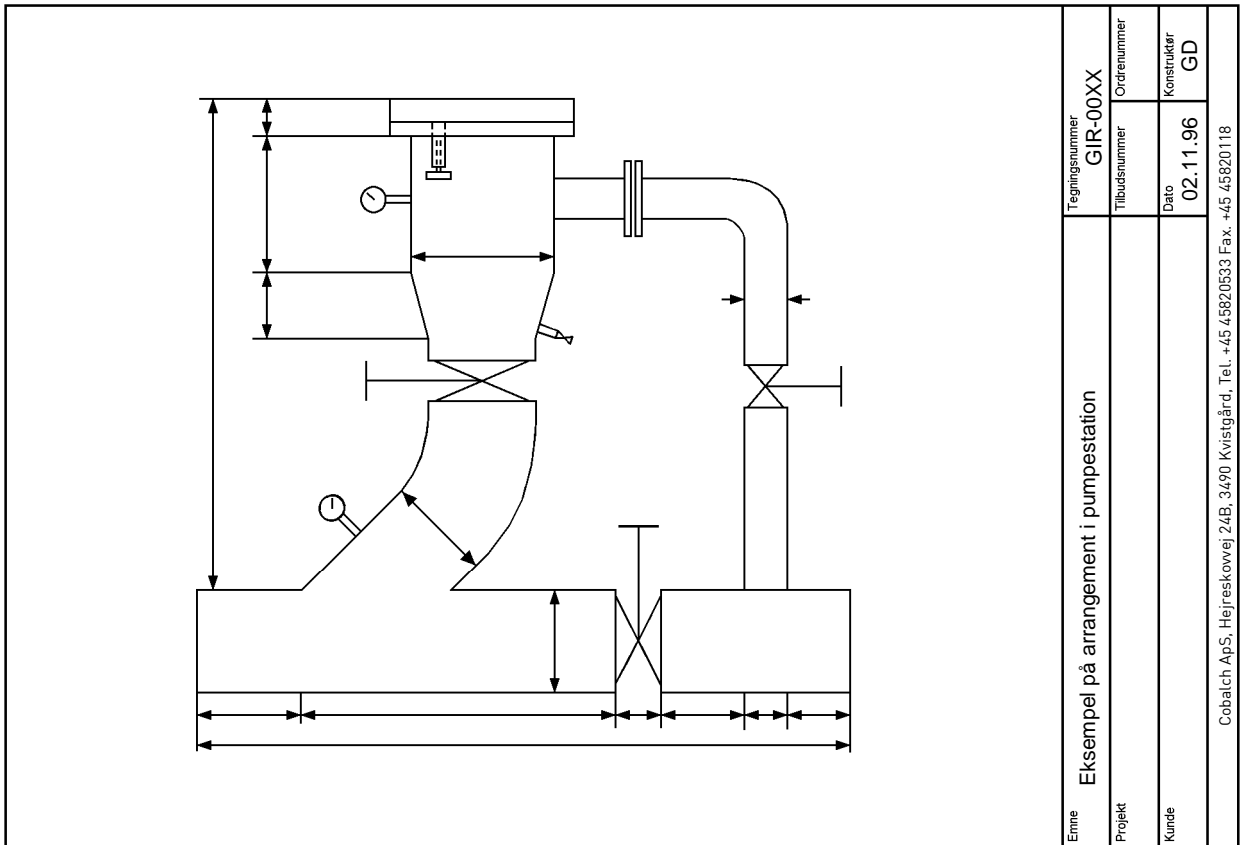

Retten til denne tegning og samtlige bilag forbliver vores. De er modtageren betroet og kun til personlig brug. Uden vores skriftlige tilladelse må de ikke kopieres, mangfoldiggøres eller gøres tilgængelige for "tredie mand" især konkurrenter og deres ansatte. 15.12.97.

04-00-227

Forbehold mod tekniske ændringer